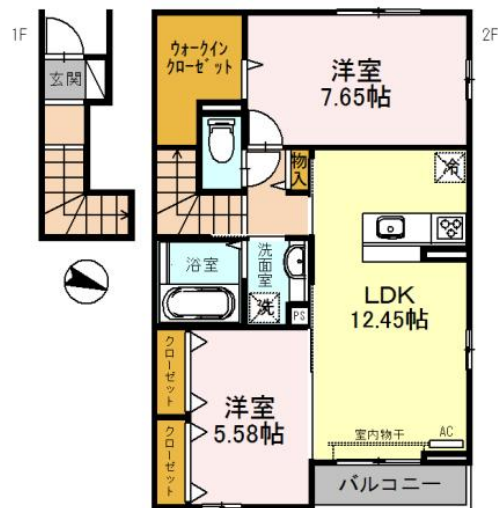

**新築**

連帯保証人も保証会社も不要です！浴室乾燥機付き1坪サイズユニットバス採用♪ 雨の日も室内干しが可能！ 小型犬もしくは猫1匹まで飼育可（敷金1か月UP）イオン洲本ショッピングセンターまで徒歩1分（約80m）県立医療センターまで徒歩8分（約600m）

**建物外観**

**Room Plan**

専有面積： 66.14㎡

セコムセキュリティシステム搭載  
※鍵を一本、警備会社へお渡しいたします。

サツキ リビング補償制度 D.U-NET

**室内・設備・周辺写真**

**パークス塩屋 201**

<b>【賃貸条件】</b>			
賃料	75,000円		
共益費	5,000円		
駐車場	-		
敷金	1ヶ月	礼金	2ヶ月
<b>【物件概要】</b> ※貸主区分：大和リビングマネジメント			
所在地	兵庫県洲本市塩屋1丁目72番4、73番2、73番3、74番1		
間取り	2LDK	専有面積	66.14㎡
間取り詳細	洋5.58・洋7.65・LDK12.45		
物件種別	アパート	建物構造	軽量鉄骨造
階数	2/2階建	築年月	2019年9月
入居可能日	2019年9月28日	商品名	セジュールウイット
交通	洲本高速バスセンター-徒歩9分		
<b>【設備情報】</b>			
セコムのセキュリティシステム	エアコン(1台)	温水洗浄暖房便座	
TVインターホン	浴室換気乾燥機	シャッター雨戸	
ペット飼養可	ベアガラス	追い焚き給湯	
洗髪洗面化粧台	室内物干し	BSアンテナ	
CATV	駐輪場	クローゼット	
24時間電話受付	フローリング	住宅用火災警報器	
シューズボックス(トルタイプ)	システムキッチン	バス・トイレ別	
ガス種別：プロパン		排水：公共下水	
<b>【備考】</b>			
ルームクリーニング料金35,000円、更新料30,000円、D-roomCard+料金13,500円、ICカード電池(初回)2,052円、浄水カートリッジ利用料1,000円			
仲介手数料	1.08ヶ月 (税込)	保険	加入義務無し (リビング補償制度付き)
注意事項	【詳細はペット飼養情報をご確認ください。】		